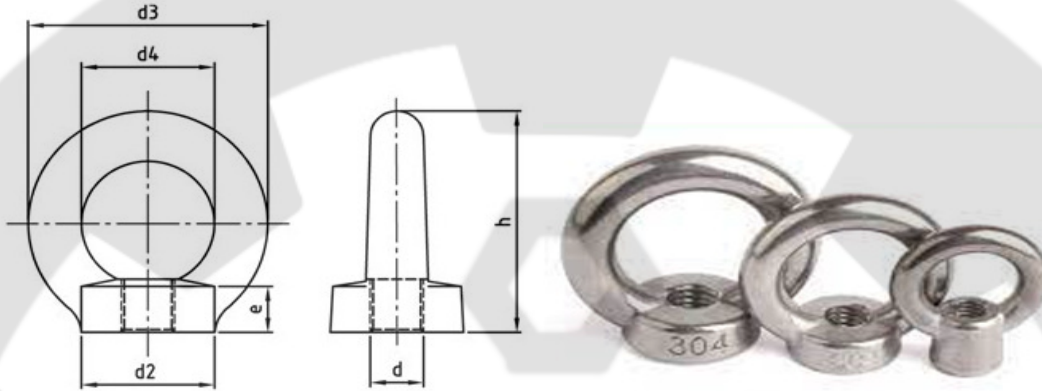

www.royalfastenersindia.com

LIFTING EYE NUT
DIN 582

CATALOGUE NUMBER: **R4G71**

ISI 304 - A2

Send your Orders / Enquiries along with the following Item Codes

All Dimensions are in MM

Nominal Size (d)	Item Code / Part Number	Body Dia	Eye-OD	Eye-ID	Height	Body Height
Thread Size		d2	d3	d4	h	e
M6x1.0	R4G7106000	16.00	27.00	16.00	31.00	8.00
M8x1.25	R4G7108000	20.00	36.00	20.00	36.00	8.50
M10x1.5	R4G7110000	25.00	45.00	25.00	45.00	10.00
M12x1.75	R4G7112000	30.00	54.00	30.00	53.00	11.00
M16x2.0	R4G7116000	35.00	63.00	35.00	62.00	13.00
M20x2.5	R4G7120000	40.00	72.00	40.00	71.00	16.00
M24x3.0	R4G7124000	50.00	90.00	50.00	90.00	20.00
M27x3.0	R4G7127000	65.00	108.00	60.00	109.00	22.00
M30x3.5	R4G7130000	65.00	108.00	60.00	109.00	25.00
M36x4.0	R4G7136000	75.00	126.00	70.00	128.00	30.00